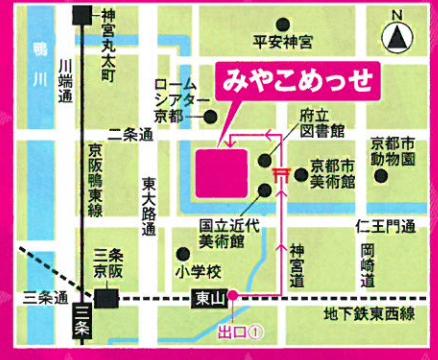

日時

2016年 **6月19日** 日
11:00~16:00 セミナー11:00~11:40

会場

みやこめっせ 1F (京都市勧業館)

交通：地下鉄東西線「東山」駅より徒歩約8分

市バス5,100系統「岡崎公園 美術館・平安神宮前」下車 / 市バス203,206系統「東山二条・岡崎公園口」下車

内容

合同就職説明会・就活応援セミナー・資格取得・各種求職登録コーナーなど
きょうと福祉人材育成認証・宣言事業所が約140法人出展!!

対象 新卒・一般求職者(未経験者可)

日時 2016年 6月19日(日) 11:00~16:00 セミナー11:00~11:40

会場 **みやこめっせ 1F(京都市勧業館)** 〒606-8343 京都市左京区岡崎成勝寺町9番地の1
交通：地下鉄東西線「東山」駅より徒歩約8分
市バス5,100系統「岡崎公園 美術館・平安神宮前」下車 / 市バス203,206系統「東山二条・岡崎公園口」下車

内容 **合同就職説明会**
就活応援セミナー・資格取得・各種求職登録コーナー など
きょうと福祉人材育成認証・宣言事業所が約140法人出展!!

セミナー参加
先着100名様に
交通チケット
1,000円分
プレゼント!!

セミナーエリア (11:00~11:40)

【全学部・全学科対象】

10月1日の内定式に間に合う!
7月からの就活リスタート講座!
(11:00~11:30)

改めての就活準備(身だしなみ・マナー等)、志望業界・志望先探し、面接等の注意点などを伝授します。
すでに就職活動中の方も復習を兼ねて参加できるセミナーです。
学部・学科問わずお気軽にお越しください!