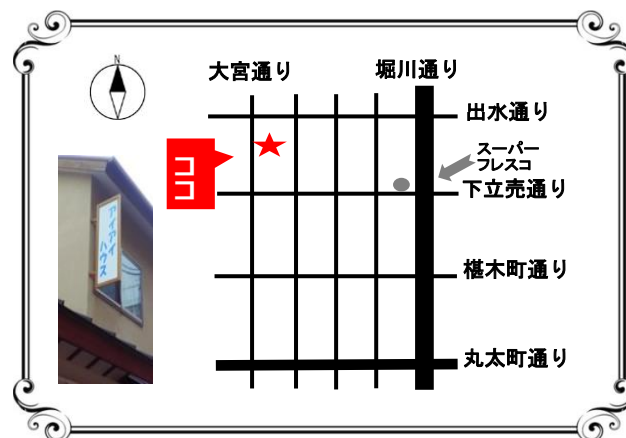

アイアイ屋

2018年 2月