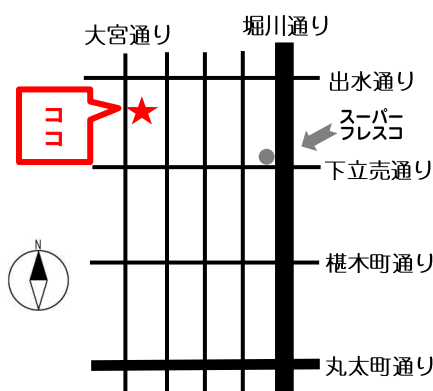

フェルト製品

新作が続々登場!

木綿地のミニトート。
フェルトの飾りがアクセント!

バッグ	¥500~
モビール	¥300~
チャーム	¥300~
ブローチ	¥200~
ヘアゴム	¥100~
・・・etc.	(税込み価格)

仲間がつくったフェルトの
パーツを職員が組み合わせ、
キュートな製品に仕上げて
います。

ある日のアイアイ屋

お客様が使ったトングを拭くのもお仕事。

ていねいに♡ていねいに♡拭いています♡