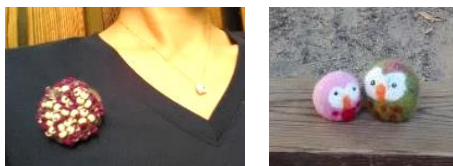

アイアイパン

岩手県産小麦粉・
ホシノ天然酵母使用

全粒粉入プレーンパン	¥70
全粒粉入レーズンパン	¥80
ベーグル	¥100
あんパン	¥110
チョコパン	¥120
クリームチーズ&ブルーベリー	¥130
ちくわパン	¥150
ハムチーズパン	¥150
トマトピザパン	¥150
カレーパン	¥150
・・・etc.(税込み価格)	

★ドライトマトが主役★
トマトピザパン

9月限定販売!

手作りドライトマトの
濃厚な甘味と酸味が主役。
残暑で疲れたカラダに、
爽やかな美味しさが
沁みわたります。

フェルト製品

新作が続々登場!

木綿地のミニトート。
フェルトの飾りがアクセント!

バッグ	¥500~
モビール	¥300~
チャーム	¥300~
ブローチ	¥200~
ヘアゴム	¥100~
・・・etc.	(税込み価格)

仲間がつくったフェルトの
パーツを職員が組み合わせ、
キュートな製品に仕上げて
います。

ある日のアイアイ屋

お客様が使ったトングを拭くのもお仕事。

ていねいに♡ていねいに♡拭いています♡