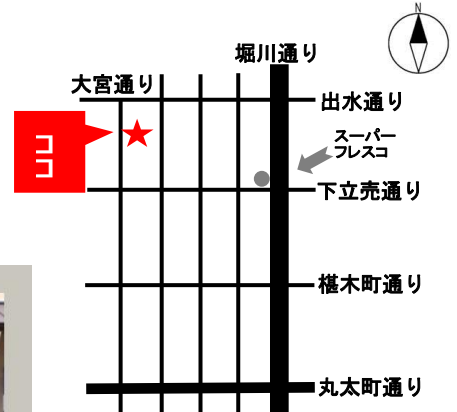

◆バス停「堀川下立売」から徒歩5分。(アイアイ屋はアイアイハウス1階にあります。)